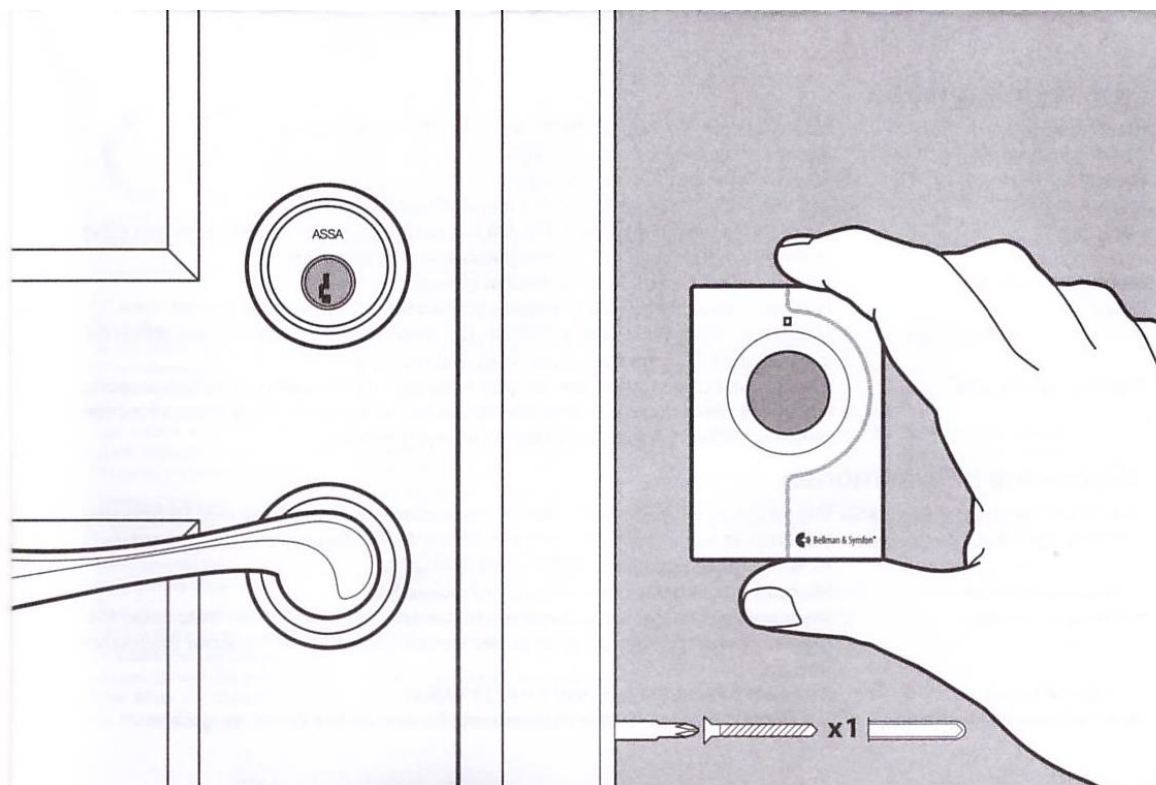

# UKSEKELLANUPP- SAATJA BE1420

Kinnitus kruvidega seinale

## Korrasoleku kontroll \*

\*) - Uksekella sees on patarei ja on pakendist väljavõttes kohe kasutusvalmis.